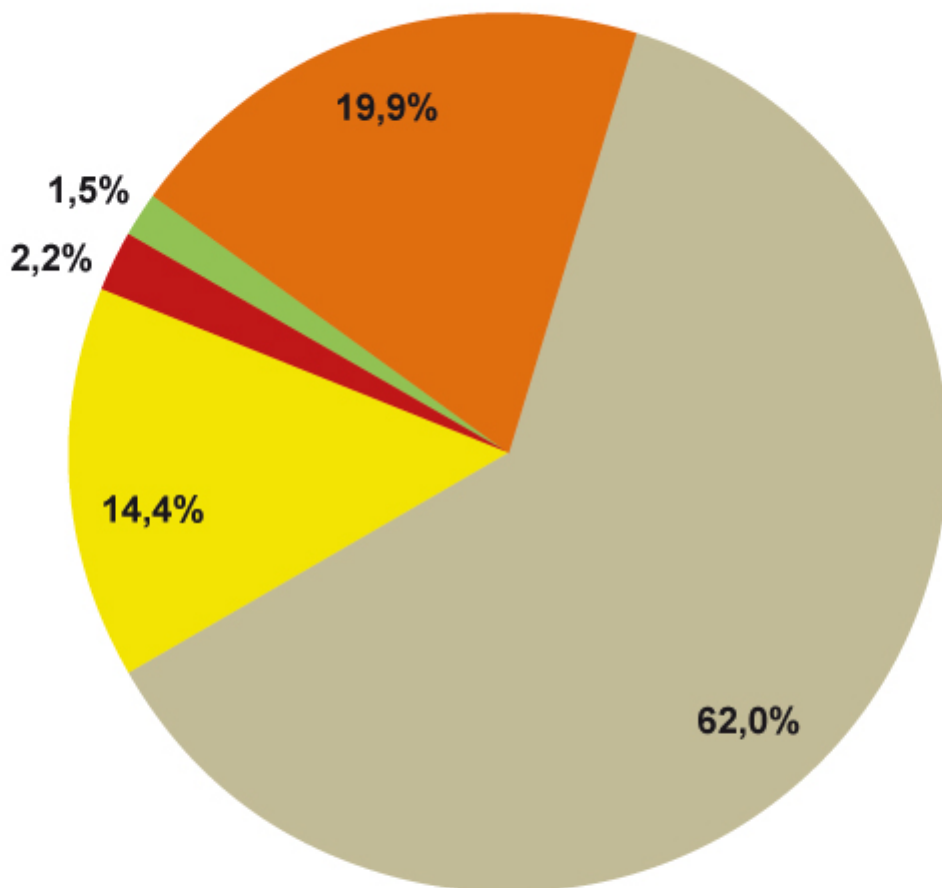

Gesamtstromlieferungen der SWORI ohne EEG

CO₂-Emissionen: 693 g/kWh
Radioaktiver Abfall: 0,0005 g/kWh